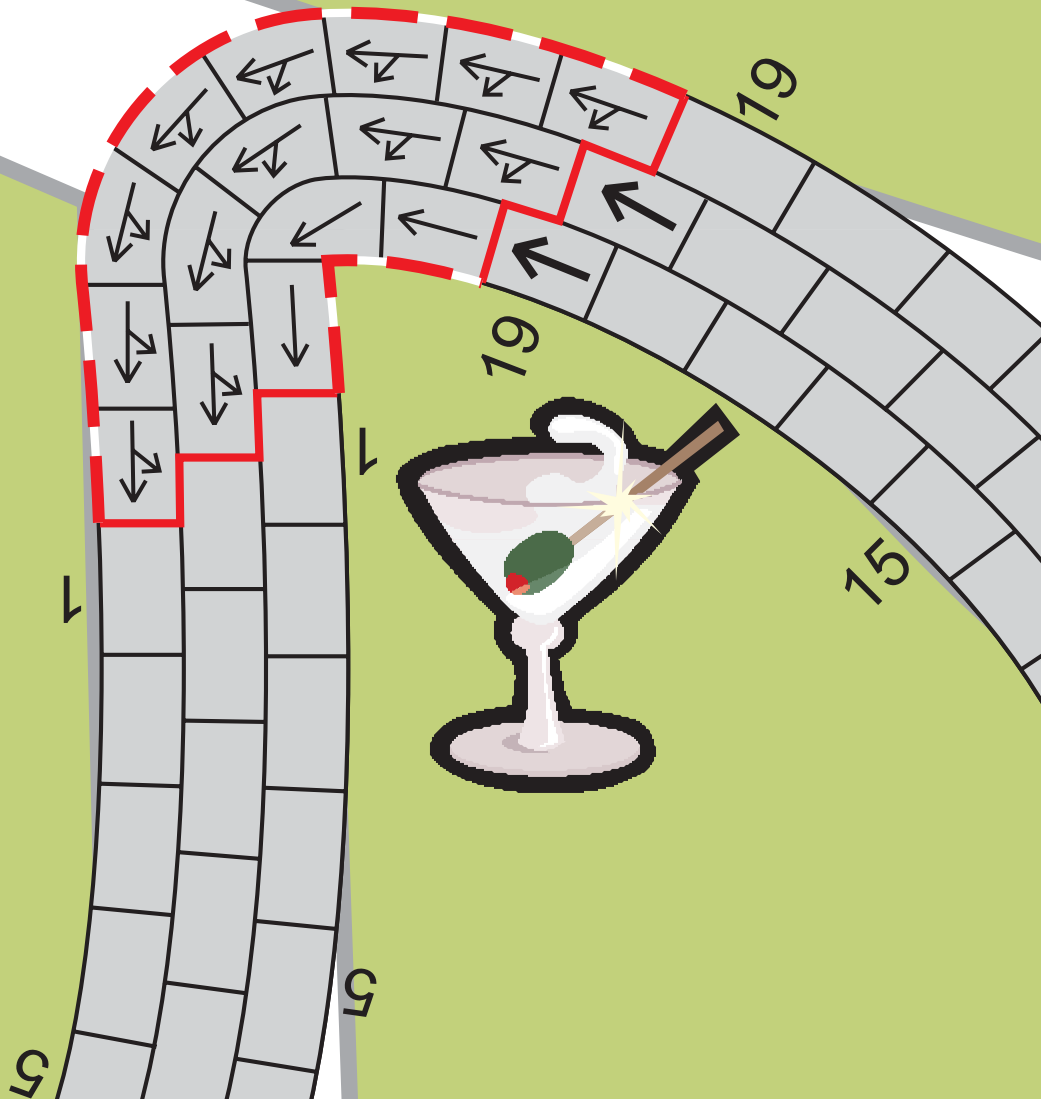

16

1

L - 7

C - 3

Misto
Castello

Bing

Curva Augusto Ce

1

L - 8
C - 3

Chicane Mauritius

4

L - 29

C - 19

Curva
go Living

Centrale

V
Pasta

3

L - 17
C - 8

10

15

12

14

5

5

11-20

15

7

Variante a Corticella

Curva Biavati

1

L - 12

C - 10