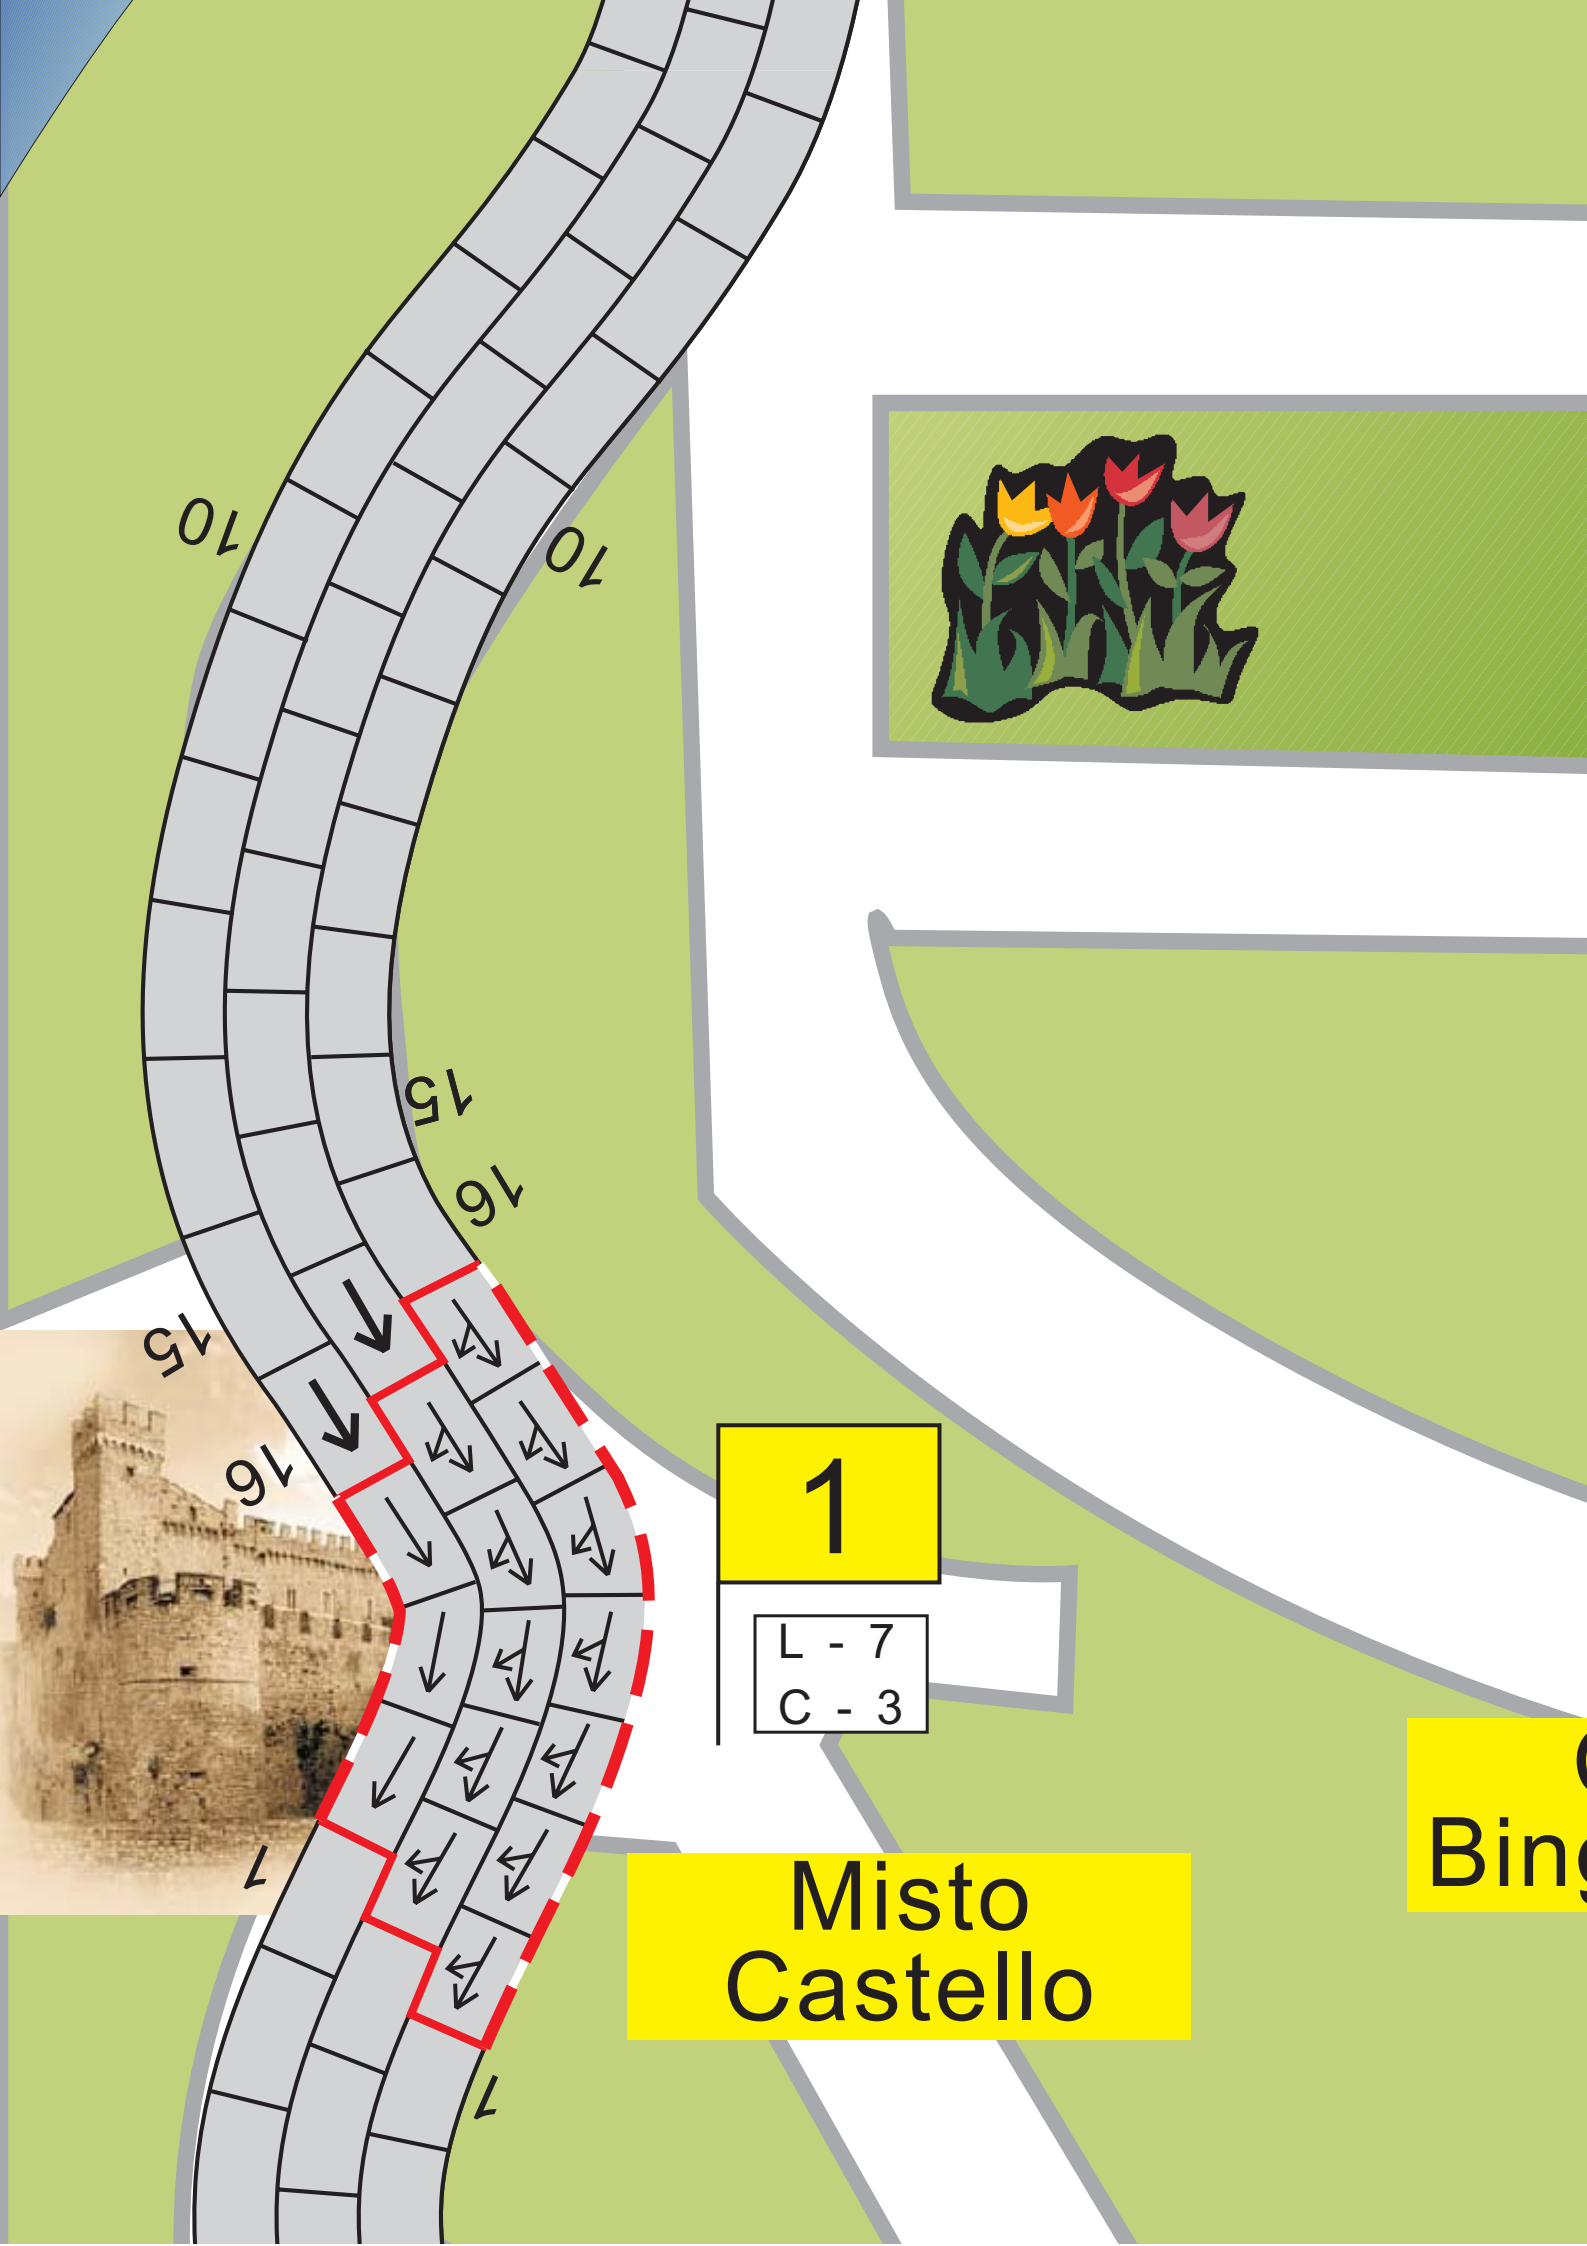

09-07-2003

alecrespi@aliceposta.it

<http://www.webalice.it/alecrespi/html/boardgame/FormulaDe.html>

10

10

15

16

15

16

1

L - 7

C - 3

Misto
Castello

Bing

Curva Augusto Ce

1

L - 8
C - 3

Chicane Mauritius

4

L - 29

C - 19

Curva
go Living

Centrale

V
Pasta

11-20

15

7

Variante a Corticella

Curva Biavati

1

L - 12

C - 10