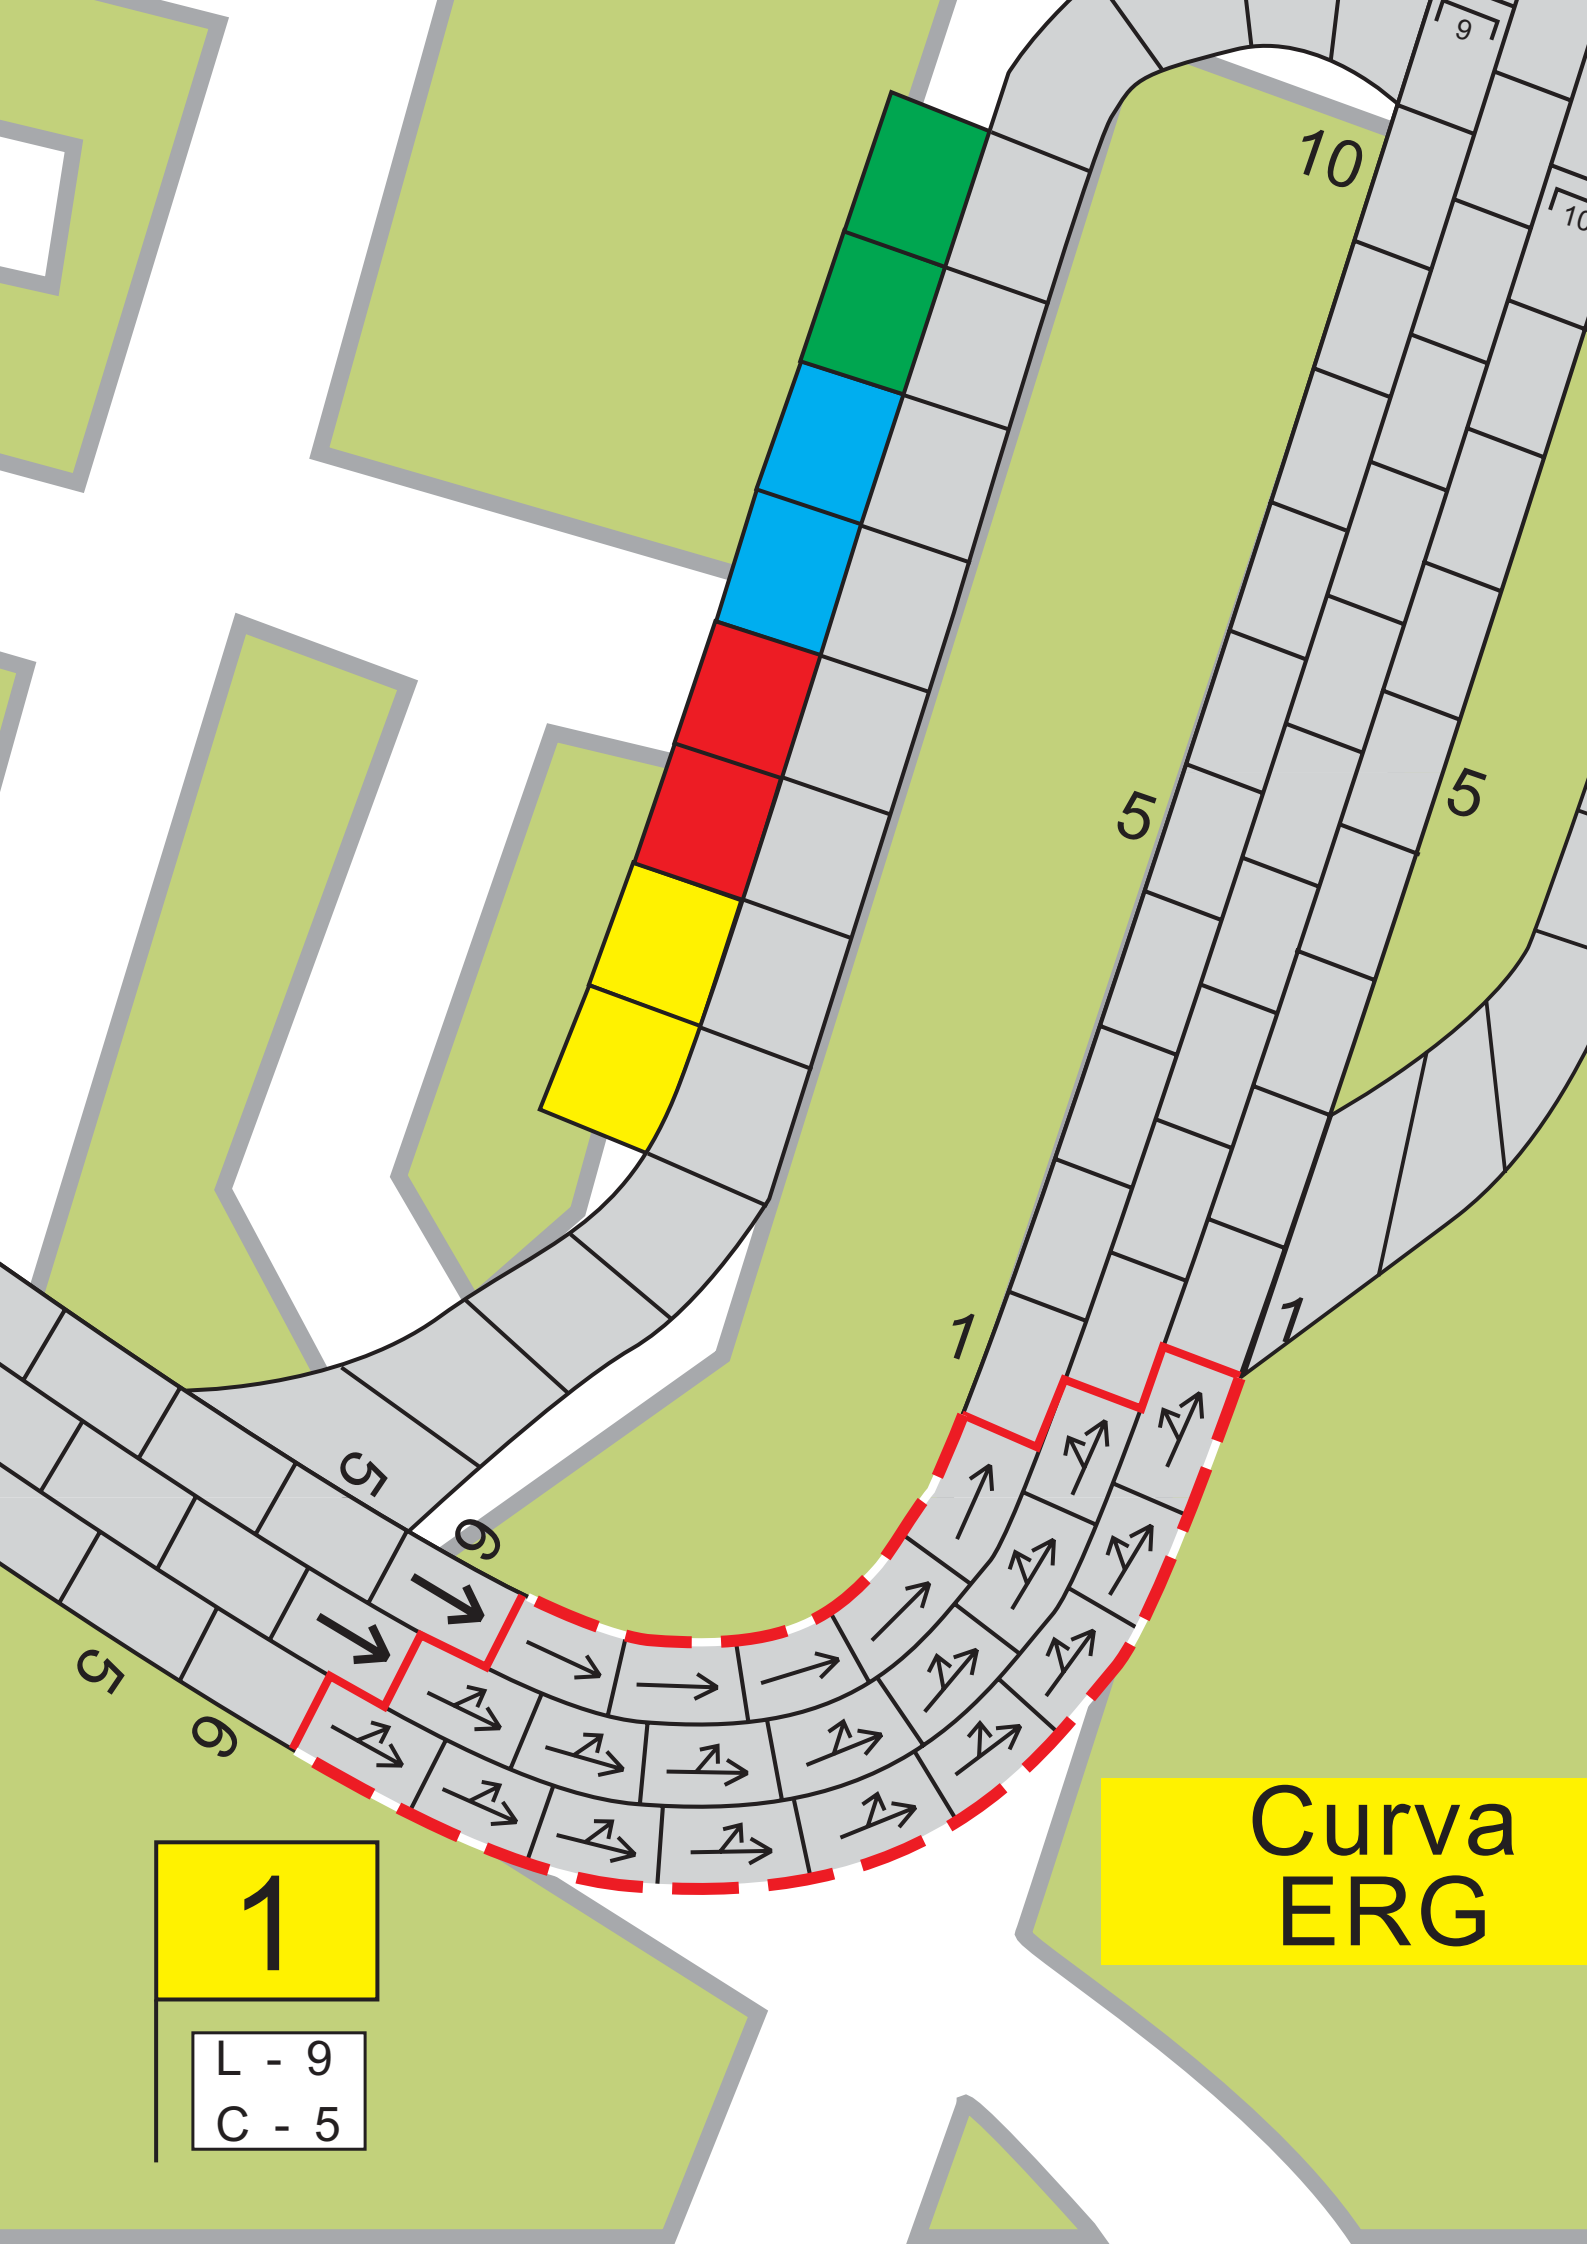

L - 8
C - 3

Chicane Mauritius

4

L - 29

C - 19

Curva
go Living

Centrale

V
Pasta

3

L - 17
C - 8

10

15

12

14

5

5

1

L - 9

C - 5

Curva
ERG

GP CORTICELLA *Bologna - ITALY*

(Alessandro Crespi)

1-4

5-10

11-20

15

7

Variante a Corticella

Curva Biavati

1

L - 12

C - 10